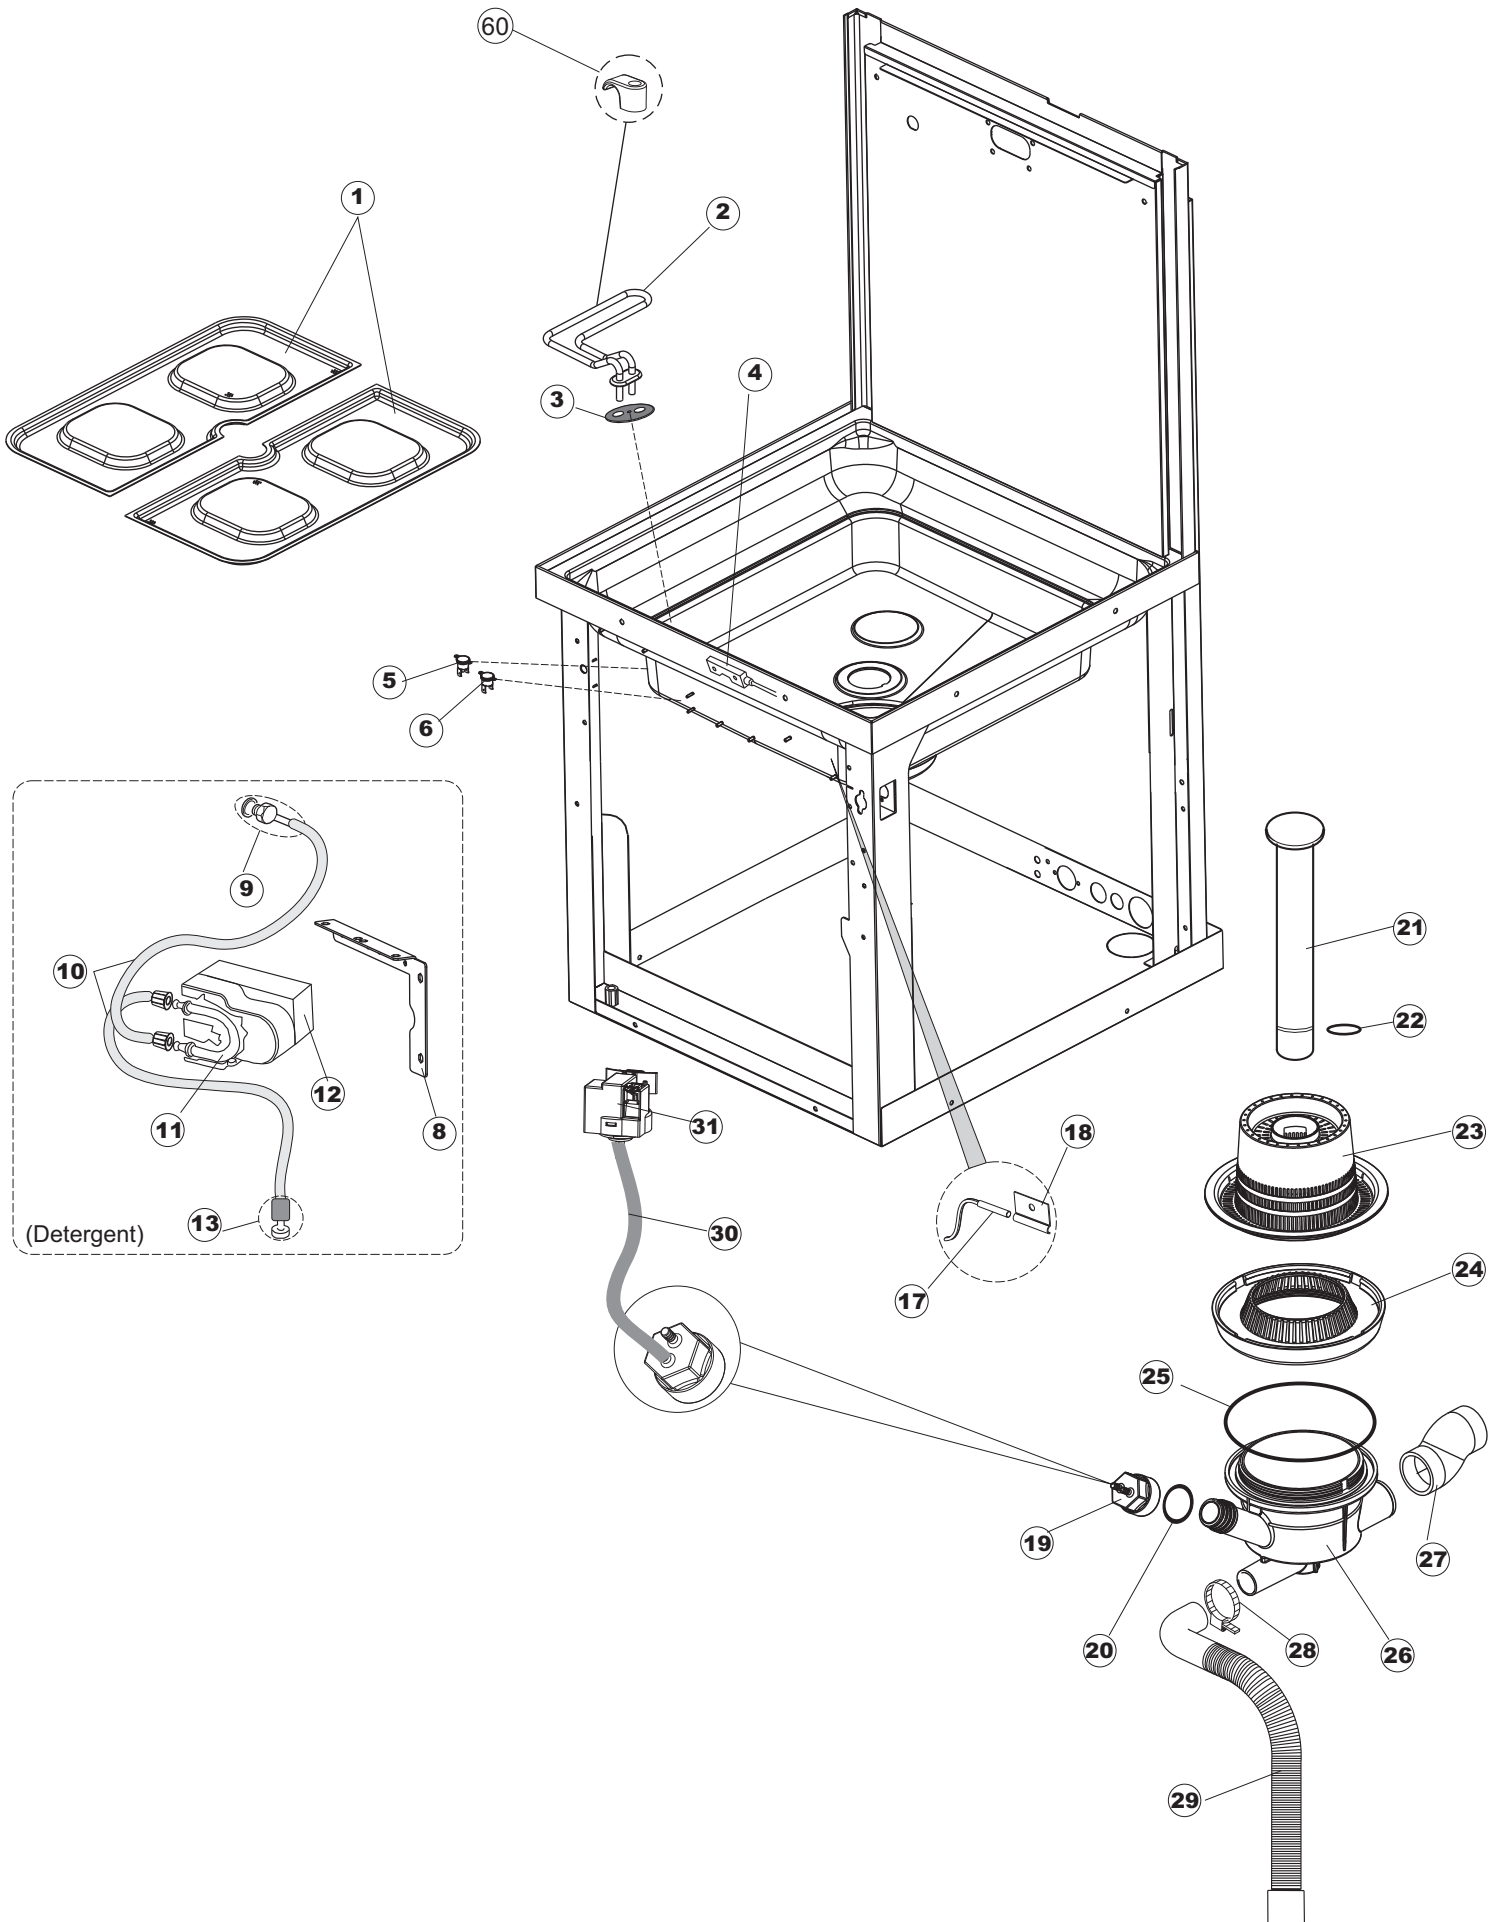

Catálogo de peças de reposição  
válido do número de série 1 até hoje (17/11/2021)

**LCP4550H60T**

(\*) Recommended spare part.

Page	Spare part position	Spare part code no.	Old code number	Description	U.m.
1	1	K74141		STANDARD HOOD FOR HOOD-TYPE DISHWASHER	NR
1	2	927088		MAGNET FOR HOOD MICROSWITCH	NR
1	3	70212		SPACER	NR
1	4	80998		SCREW	NR
1	5	74068		HOOD DRIVE	NR
1	6	80638		TOP BACK PANEL	NR
1	7	74162		BACK PANEL	NR
1	8	80275		COIL HOOKING BRACKET - COMPLETE	NR
1	9	80277		SPRING HOOKING SLIDE	NR
1	10	926007		EXTENSION STEEL SPRING FOR DISHWASHER	NR
1	11	80190		BRACKET	NR
1	12	926009		SPRING ADJUSTMENT HOOK	NR
1	13	74923		HOLDER TENSION SPRING	NR
1	14	80105		HOOD / DOOR STOP	NR
1	15	74521		HANDLE NH/GH50	NR
1	16	41042		ADHESIVE PLUG	NR
1	17	K80240		RACK FRAME	NR
1	18	69571		LEFT SIDE PANEL	NR
1	19	69572		RIGHT SIDE PANEL	NR
1	20	80078		SUPPORT BRACKET	NR
1	21	73100		FOOT	NR
1	22	74552		FRONT PANEL	NR
1	23	70208		LEFT LEVER HOOD	NR
1	24	70209		RIGHT LEVER HOOD	NR
2	1	74043		WIRING PANEL	NR
2	3	215042-7		MAIN BOARD GET50.2	NR
2	4	229042		AUXILIARY CONTACT	NR
2	7	73350		CONTACTOR	NR
2	10	220011		TERMINAL BLOCK	NR
2	11	228010		FUSE	NR
2	18	80934		FLAT CABLE	NR
2	19	74902		CONTROL KEYBOARD	NR