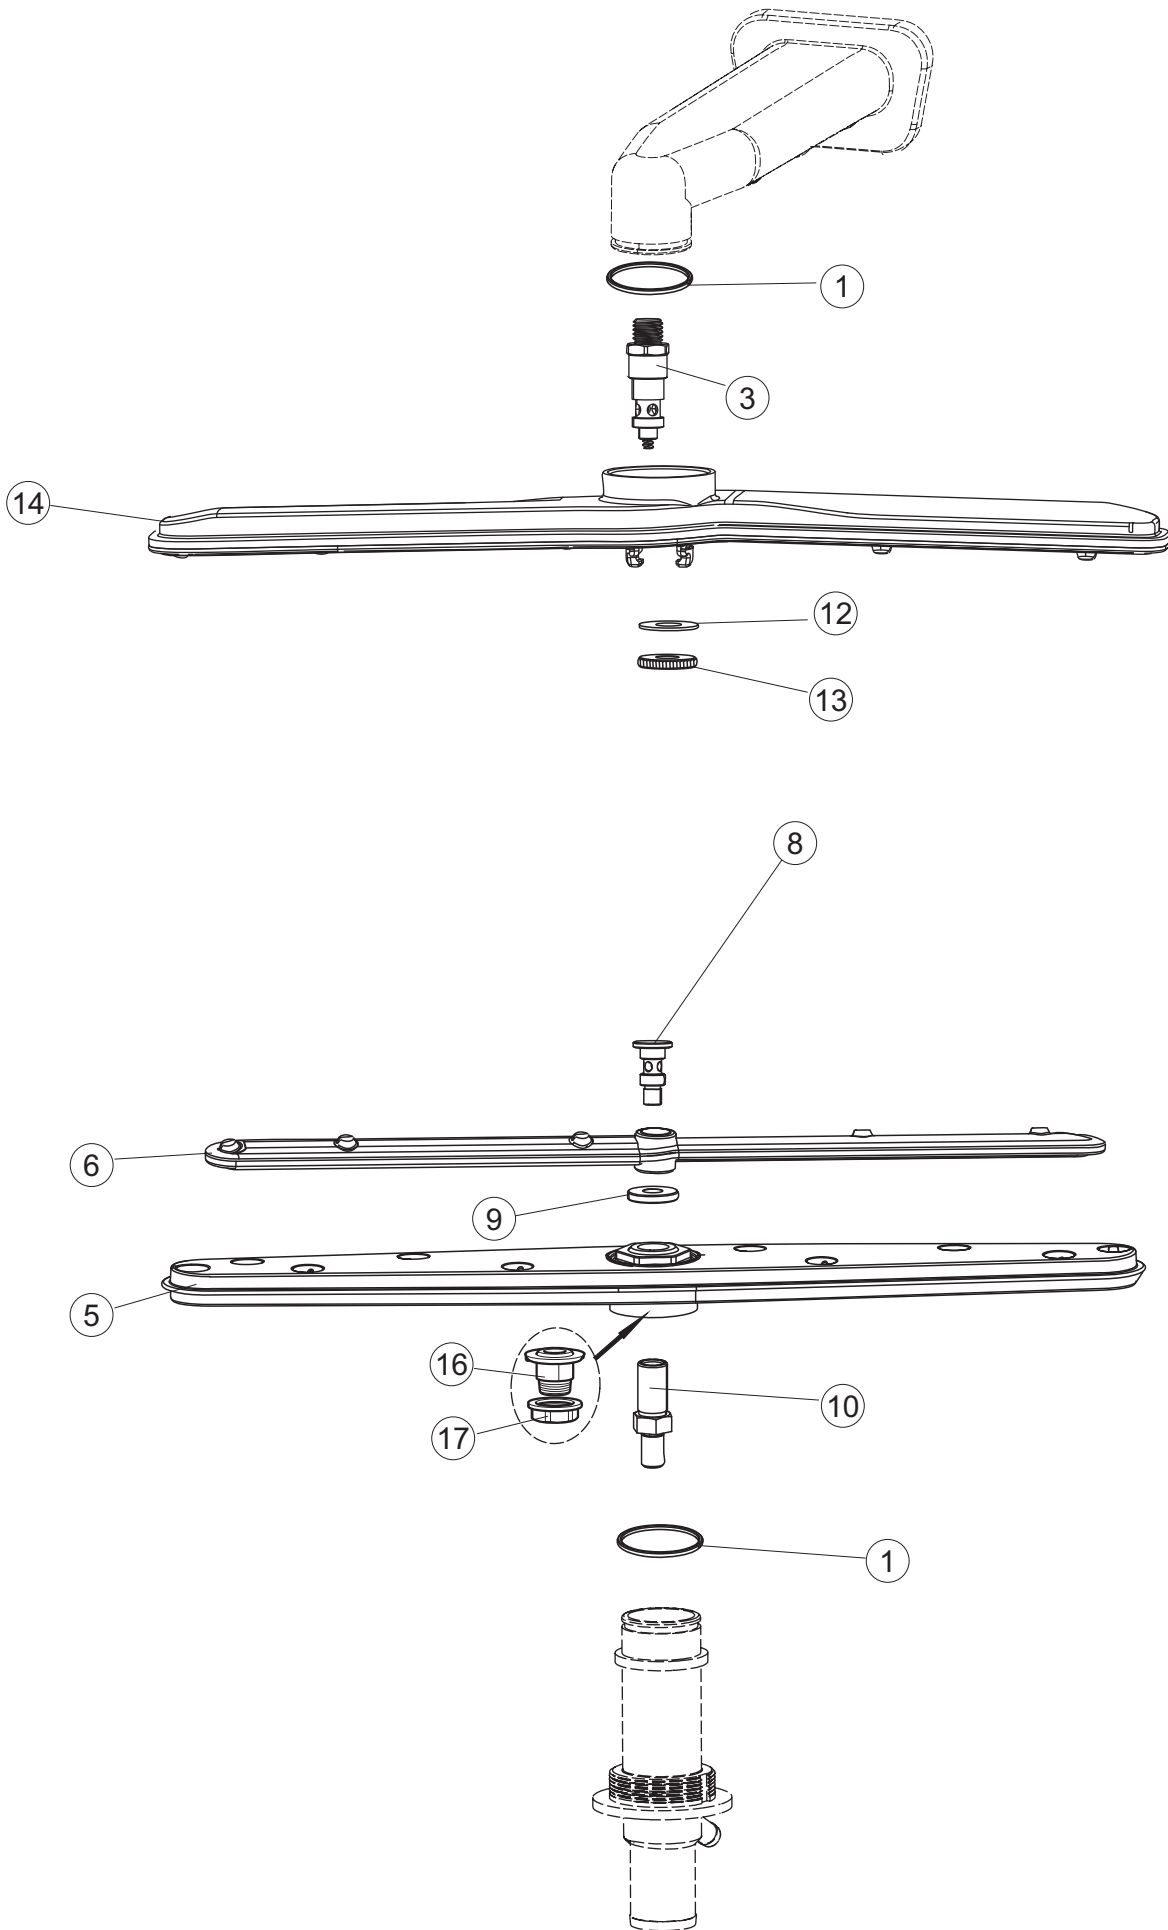

Catálogo de peças de reposição  
válido do número de série 1 até hoje (17/11/2021)

**LCP4550H60T**

(\*) Recommended spare part.

Page	Spare part position	Spare part code no.	Old code number	Description	U.m.
1	1	K74141		STANDARD HOOD FOR HOOD-TYPE DISHWASHER	NR
1	2	927088		MAGNET FOR HOOD MICROSWITCH	NR
1	3	70212		SPACER	NR
1	4	80998		SCREW	NR
1	5	74068		HOOD DRIVE	NR
1	6	80638		TOP BACK PANEL	NR
1	7	74162		BACK PANEL	NR
1	8	80275		COIL HOOKING BRACKET - COMPLETE	NR
1	9	80277		SPRING HOOKING SLIDE	NR
1	10	926007		EXTENSION STEEL SPRING FOR DISHWASHER	NR
1	11	80190		BRACKET	NR
1	12	926009		SPRING ADJUSTMENT HOOK	NR
1	13	74923		HOLDER TENSION SPRING	NR
1	14	80105		HOOD / DOOR STOP	NR
1	15	74521		HANDLE NH/GH50	NR
1	16	41042		ADHESIVE PLUG	NR
1	17	K80240		RACK FRAME	NR
1	18	69571		LEFT SIDE PANEL	NR
1	19	69572		RIGHT SIDE PANEL	NR
1	20	80078		SUPPORT BRACKET	NR
1	21	73100		FOOT	NR
1	22	74552		FRONT PANEL	NR
1	23	70208		LEFT LEVER HOOD	NR
1	24	70209		RIGHT LEVER HOOD	NR
2	1	74043		WIRING PANEL	NR
2	3	215042-7		MAIN BOARD GET50.2	NR
2	4	229042		AUXILIARY CONTACT	NR
2	7	73350		CONTACTOR	NR
2	10	220011		TERMINAL BLOCK	NR
2	11	228010		FUSE	NR
2	18	80934		FLAT CABLE	NR
2	19	74902		CONTROL KEYBOARD	NR