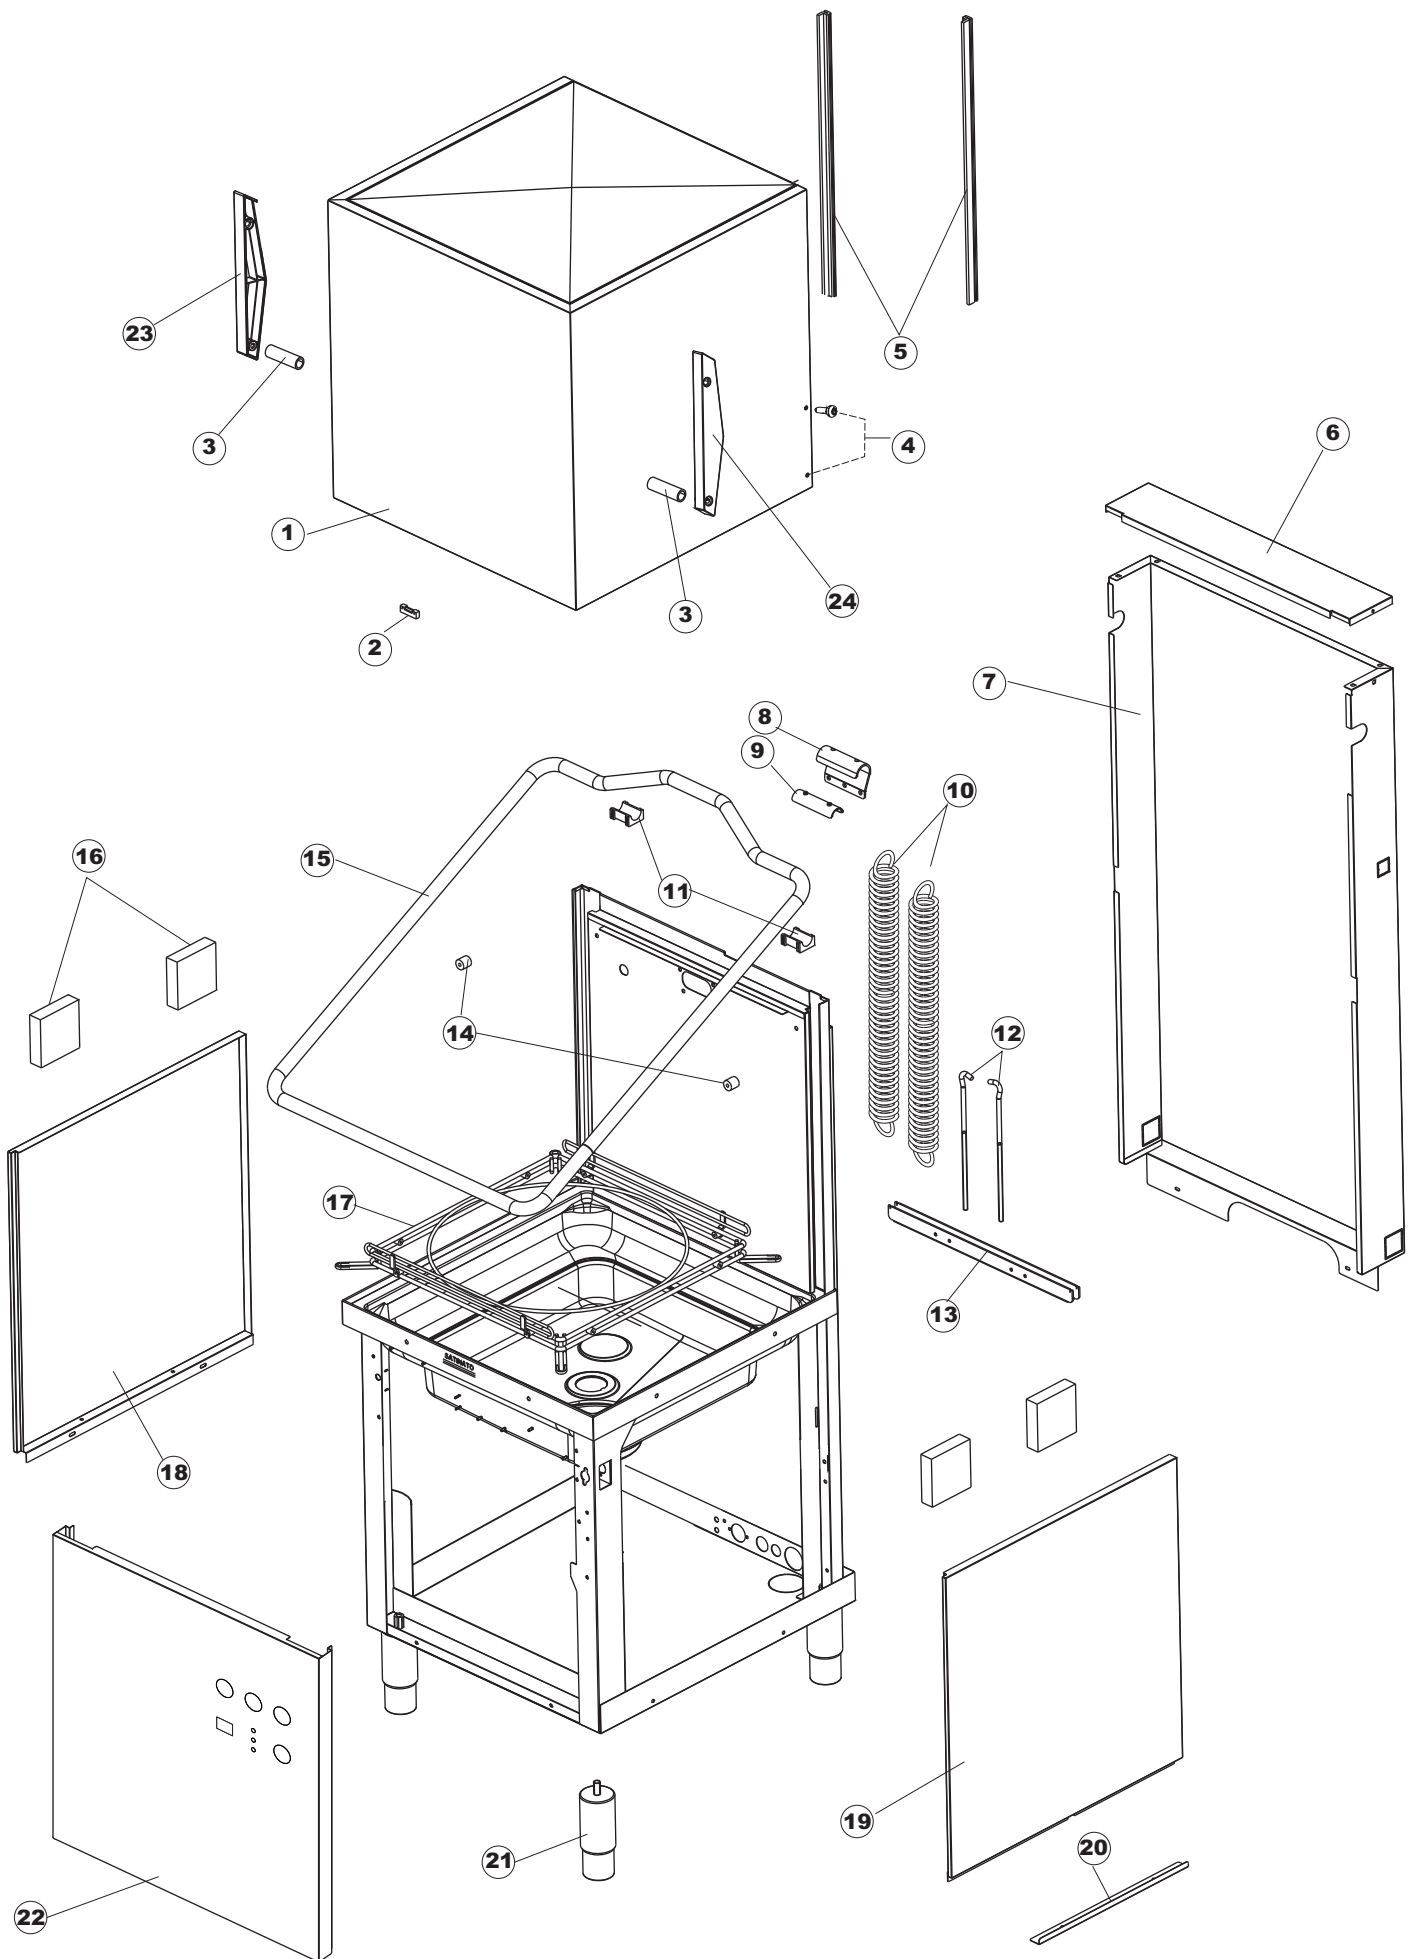

Catálogo de peças de reposição  
válido do número de série 1 até hoje (17/11/2021)

**LCP4550H60T**

(\*) Recommended spare part.

Page	Spare part position	Spare part code no.	Old code number	Description	U.m.
1	1	K74141		STANDARD HOOD FOR HOOD-TYPE DISHWASHER	NR
1	2	927088		MAGNET FOR HOOD MICROSWITCH	NR
1	3	70212		SPACER	NR
1	4	80998		SCREW	NR
1	5	74068		HOOD DRIVE	NR
1	6	80638		TOP BACK PANEL	NR
1	7	74162		BACK PANEL	NR
1	8	80275		COIL HOOKING BRACKET - COMPLETE	NR
1	9	80277		SPRING HOOKING SLIDE	NR
1	10	926007		EXTENSION STEEL SPRING FOR DISHWASHER	NR
1	11	80190		BRACKET	NR
1	12	926009		SPRING ADJUSTMENT HOOK	NR
1	13	74923		HOLDER TENSION SPRING	NR
1	14	80105		HOOD / DOOR STOP	NR
1	15	74521		HANDLE NH/GH50	NR
1	16	41042		ADHESIVE PLUG	NR
1	17	K80240		RACK FRAME	NR
1	18	69571		LEFT SIDE PANEL	NR
1	19	69572		RIGHT SIDE PANEL	NR
1	20	80078		SUPPORT BRACKET	NR
1	21	73100		FOOT	NR
1	22	74552		FRONT PANEL	NR
1	23	70208		LEFT LEVER HOOD	NR
1	24	70209		RIGHT LEVER HOOD	NR
2	1	74043		WIRING PANEL	NR
2	3	215042-7		MAIN BOARD GET50.2	NR
2	4	229042		AUXILIARY CONTACT	NR
2	7	73350		CONTACTOR	NR
2	10	220011		TERMINAL BLOCK	NR
2	11	228010		FUSE	NR
2	18	80934		FLAT CABLE	NR
2	19	74902		CONTROL KEYBOARD	NR